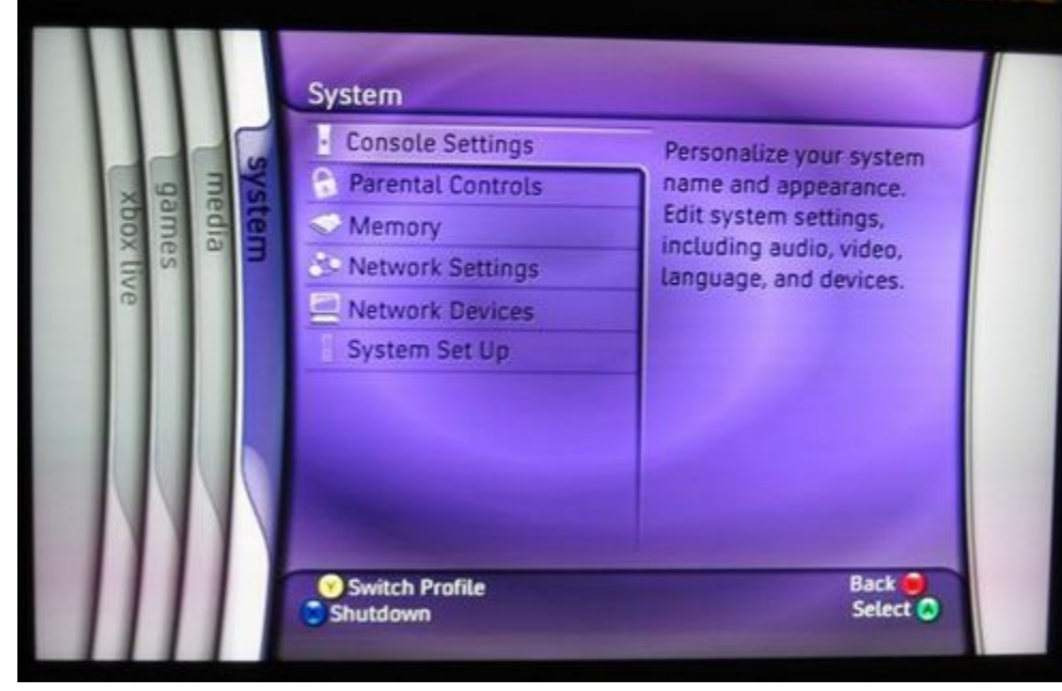

DOWNLOAD

[Download Free Hdmi ka6cm .asa Xbox 360 kymms .mmsca For Mac](#)

[Download Free Hdmi ka6cm .asa Xbox 360 kymms .mmsca For Mac](#)

DOWNLOAD

В этом случае аудиодактер для передачи цифрового звука не нужен. Однако оба способа подключения будут работать одинаково. 1 Кабели можно соединить последовательно Кабель можно подключать к другим HDMI-совместимым устройствам, например к звуковому декодеру, который в свою очередь включается в порт HDTV. Если ваш аудиореceiver имеет аналоговый звуковой вход, подключите аудиокабель к аудиодактеру HDMI.

На консоли Xbox 360 S входное гнездо TOSLINK расположено на задней панели. Комплект Xbox 360 HDMI AV включает второй кабель, аудиодактер для Xbox 360. Примечание На консоли Xbox 360 S входное гнездо TOSLINK расположено на задней панели.